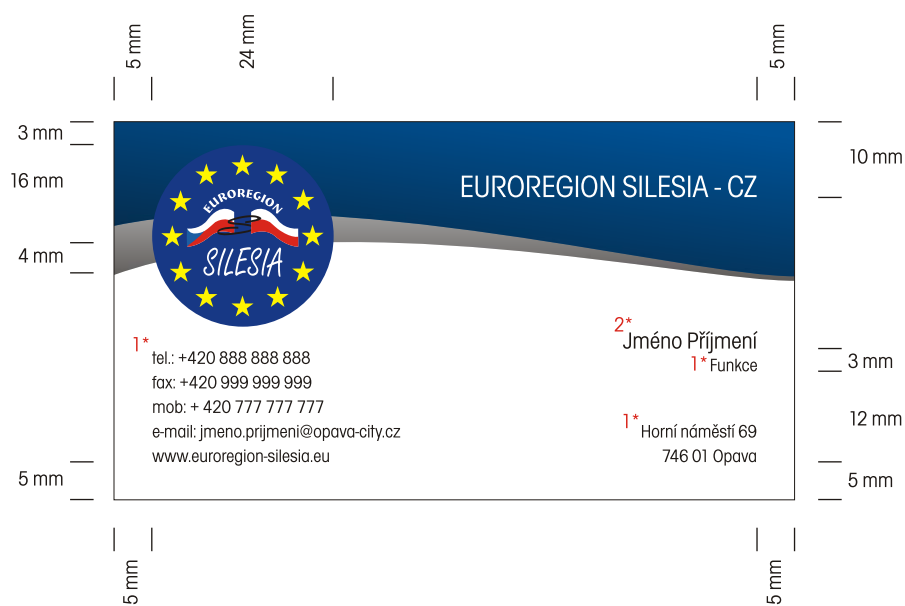

Část 3: Merkantilní tiskoviny a prezentace

Vizitky

Formát vizitky 90 x 50 mm, použitý font Avant Garde Gotic Book Condensed.

1* - font Avant Garde Gotic Book Condensed, velikost 7 bodů.

2* - font Avant Garde Gotic Book Condensed, velikost 9 bodů.